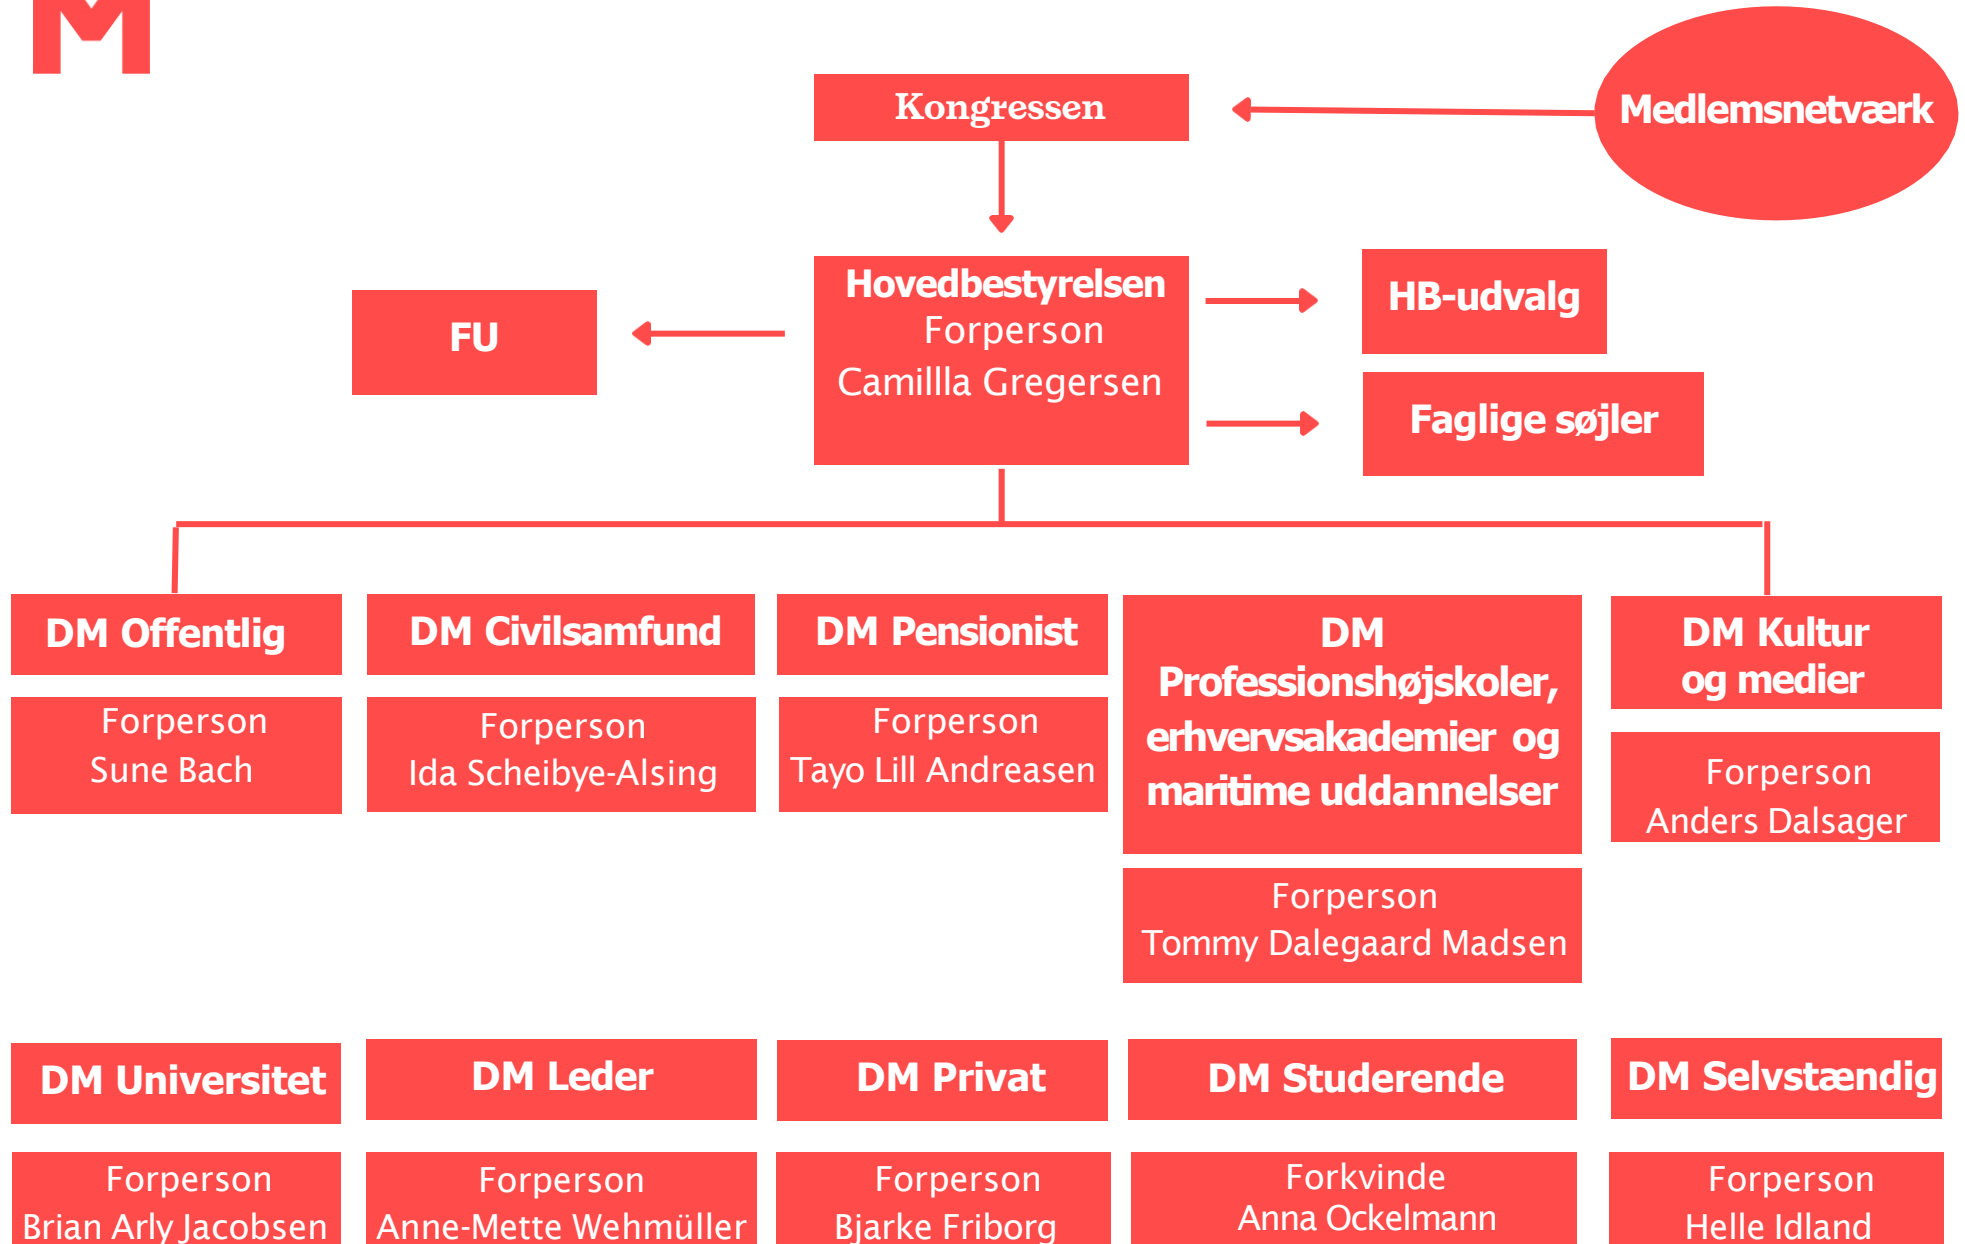

# DM's politiske organisation

# Organer under HB

**Forretningsudvalget**

**Arbejdsmiljøpolitisk  
udvalg**

**Beskæftigelsesudvalget**

**Overenskomstudvalget,  
offentligt ansatte**

**Overenskomstudvalget,  
privatansatte**

**Uddannelsespolitisk udvalg**

# DM's administrative organisation

**Politik og Presse**  
**Politisk chef**  
Mette Fjord Sørensen

**Økonomi- og Ressourceafdelingen**  
**Økonomi- og ressourcechef**  
Louise Boye Feldborg

**IT og digitalisering**  
**IT- og digitaliseringschef**  
Jørgen Andersen